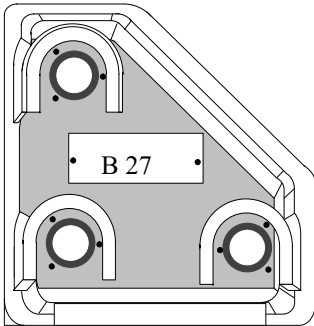

Technische Daten

Frontansicht

Seitenansicht

Breite	320mm
Höhe	345mm
Tiefe	252mm inkl. Schute
Gewicht	
Leuchtmittel	3 Glühlampen 40V/20 OSRAM SIG4020 Matt
Signalfarben	weiss
Signalreglement	Bild 232 ff
Kabeleinführung	1x 24mm 1x 13.5mm
Anzahl Klemmen	12

Zwergsignal 180R

LHA 1003-3