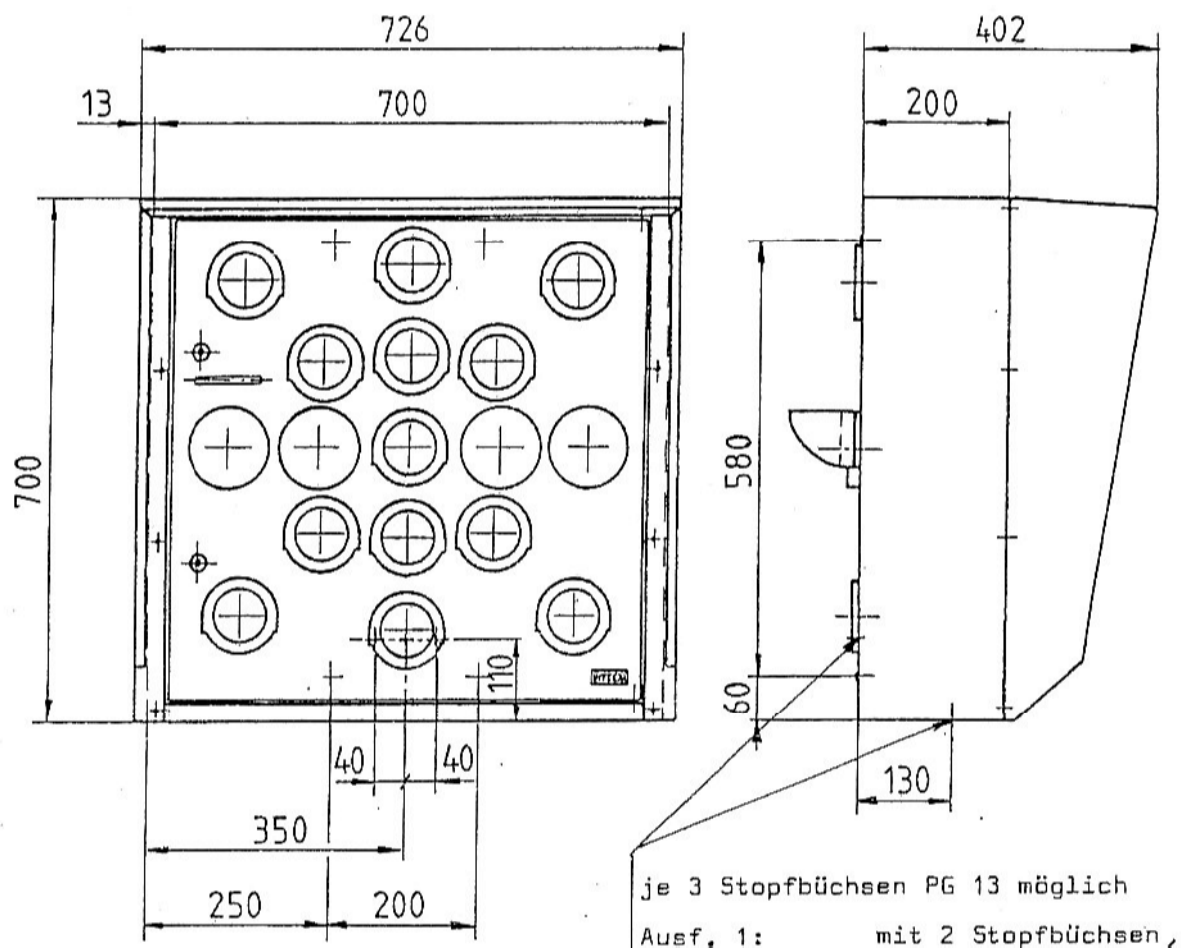

Rangiersignal 700mm

S

LHA 3101

Technische Daten

Breite	726mm
Höhe	700mm
Tiefe mit Schute	402mm
Leuchtmittel	5..15x 40V/20W
Signalfarben	ws, gn
Begriffe	unterschiedliche Begriffe mit bis zu 15 Leuchtmitteln stehen zur Verfügung; weitere Symbole können auf Anfrage realisiert werden