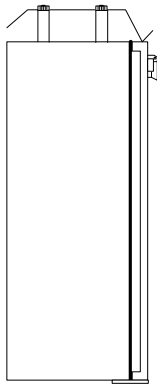

Technische Daten

Frontansicht

Seitenansicht

Kastenboden

Breite	550mm
Höhe	600mm 640mm mit Sonnen-Regendach
Tiefe	265mm 271mm mit Rosette
Gewicht	
Kabeleinführungen	1x 43mm 4x 24mm 3x 18mm 9x 15mm
Schliessmechanismus	Vierkantschloss Bohrung für Schliesszylinder