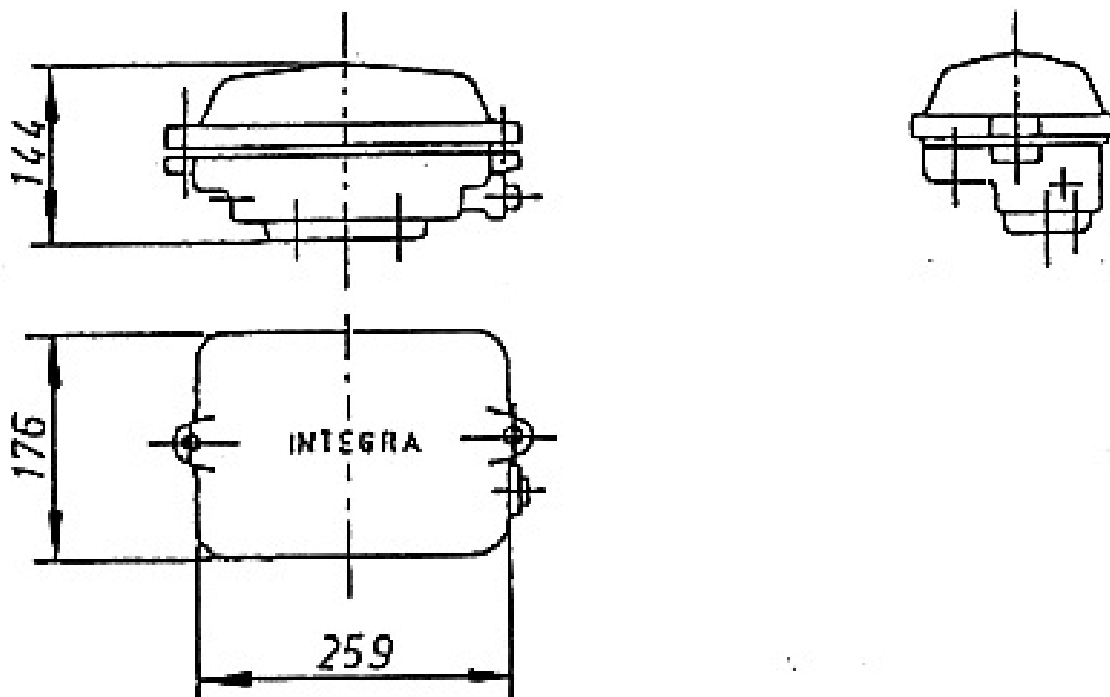

Gleisanschlussgehäuse

S

VA 471

Technische Daten

	VA 471-1	VA 471-3
Breite	259mm	259mm
Höhe	144mm	144mm
Tiefe	176mm	176mm
Kabeleingänge	3	3
Anzahl Klemmen	10	8