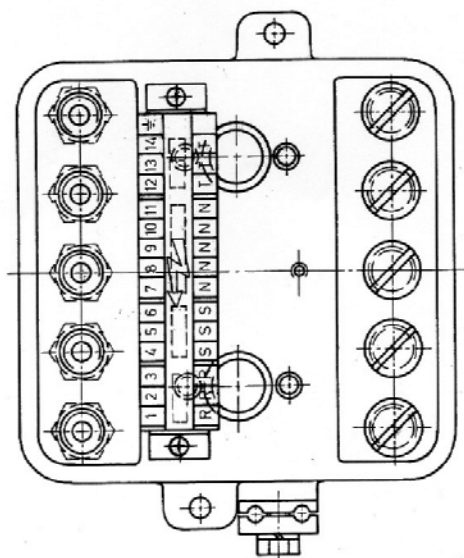

# Gleisanschlussgehäuse

S

## VA 1003

### Technische Daten

	<b>VA 1003</b>
Breite	245mm
Höhe	160mm
Tiefe	276mm
Anzahl Klemmen	14
Kabeleinführungen	2
Gewindeanschlüsse	10x M20x1.5