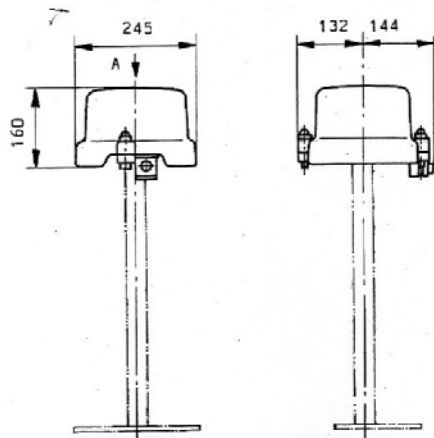

# Gleisanschlussgehäuse

S

### Technische Daten

	<b>VA 1003</b>
Breite	245mm
Höhe	160mm
Tiefe	276mm
Anzahl Klemmen	14
Kabeleinführungen	2
Gewindeanschlüsse	10x M20x1.5