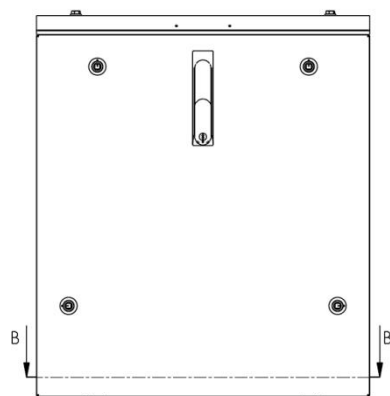

Apparatekasten 600 IP65

LDE 2201-34

Frontansicht

Kastenboden B-B

Seitenansicht

Technische Daten

Breite	550 mm
Höhe	600 mm 640 mm mit Sonnen-Regendach
Tiefe	250 mm 284 mm inkl. Schwenkhebel und Dachvorprung
Kabelverschraubungen/ Klemmbereich	1x M63 x 1,5mm / 29-35mm 2x M40 x 1,5mm / 22-32mm 5x M32 x 1,5mm / 13-25mm 2x M25 x 1,5mm / 9-18mm
Schliessmechanismus	Schwenkhebel mit Profil-Halbzylinder Verso Cliq V532