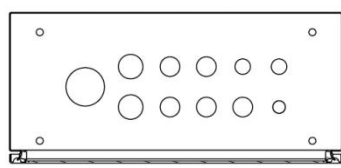

Apparatekasten 600 IP65

LDE 2201-34

Frontansicht

Kastenboden B-B

Seitenansicht

Technische Daten

Breite	550 mm
Höhe	600 mm 640 mm mit Sonnen-Regendach
Tiefe	250 mm 284 mm inkl. Schwenkhebel und Dachvorprung
Kabelverschraubungen/ Klemmbereich	1x M63 x 1,5mm / 29-35mm 2x M40 x 1,5mm / 22-32mm 5x M32 x 1,5mm / 13-25mm 2x M25 x 1,5mm / 9-18mm
Schliessmechanismus	Schwenkhebel mit Profil-Halbzylinder Verso Cliq V532