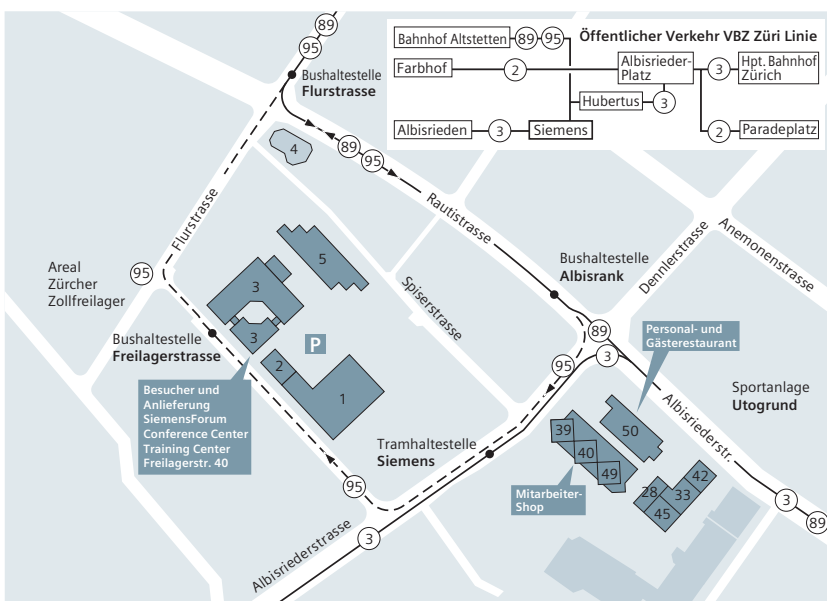

SIEMENS

Ingenuity for life

Anfahrtsplan

Siemens Schweiz AG, Zürich

Anreise mit Auto

Flughafen Kloten und St.Gallen Autobahn A1

Richtung Chur, Luzern, Zürich
Im *Schöneichtunnel folgen Sie:

- Chur, Luzern
- Hardplatz, geradeaus über Albisriederplatz
- Richtung Sporthalle Utogrund

Bern–Zürich Autobahn A1

Ausfahrt → Zch-Altstetten

Bitte folgen Sie:

- Transit, Altstetten, Höngg
- Altstetten
- Luzern, P+R, Altstetten
- Zollfreilager

Chur–Zürich Autobahn A3

Ausfahrt → Zch-Wiedikon

Bitte folgen Sie:

- Transit, Zch.-Wiedikon, City
- Bern, Basel, Winterthur
- Schlieren, Altstetten
- Albisriederplatz
- Albisrieden

Mit öffentlichen Verkehrsmitteln

Der Siemens-Standort Zürich-Albisrieden ist mit zahlreichen Bus- (Haltestellen «Flurstrasse» und «Albisrank») und Tramlinien (Haltestelle «Siemens») erreichbar.