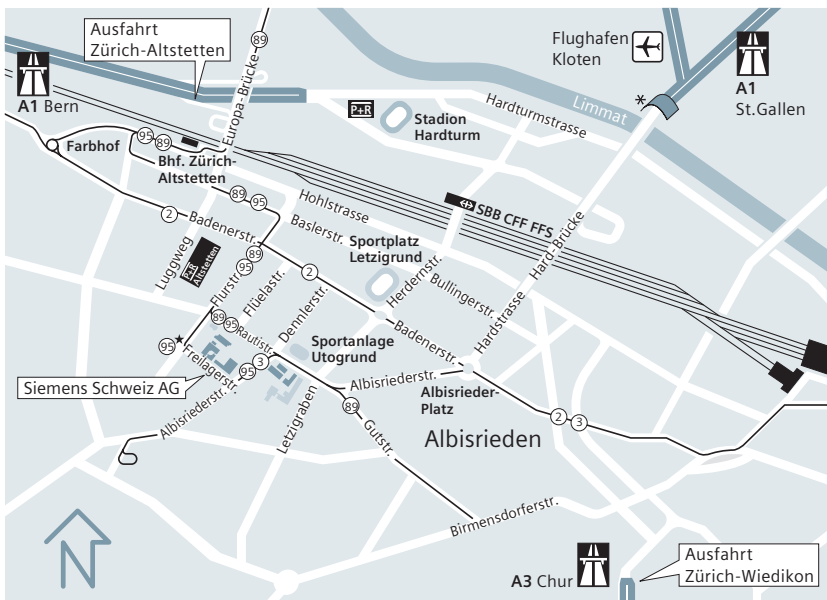

SIEMENS

Ingenuity for life

Anfahrtsplan

Siemens Schweiz AG, Zürich

Anreise mit Auto

Flughafen Kloten und St.Gallen Autobahn A1

Richtung Chur, Luzern, Zürich
Im *Schöneichtunnel folgen Sie:

- Chur, Luzern
- Hardplatz, geradeaus über Albisriederplatz
- Richtung Sporthalle Utogrund

Bern–Zürich Autobahn A1

Ausfahrt → Zch-Altstetten

Bitte folgen Sie:

- Transit, Altstetten, Höngg
- Altstetten
- Luzern, P+R, Altstetten
- Zollfreilager

Chur–Zürich Autobahn A3

Ausfahrt → Zch-Wiedikon

Bitte folgen Sie:

- Transit, Zch.-Wiedikon, City
- Bern, Basel, Winterthur
- Schlieren, Altstetten
- Albisriederplatz
- Albisrieden

Mit öffentlichen Verkehrsmitteln

Der Siemens-Standort Zürich-Albisrieden ist mit zahlreichen Bus- (Haltestellen «Flurstrasse» und «Albisrank») und Tramlinien (Haltestelle «Siemens») erreichbar.