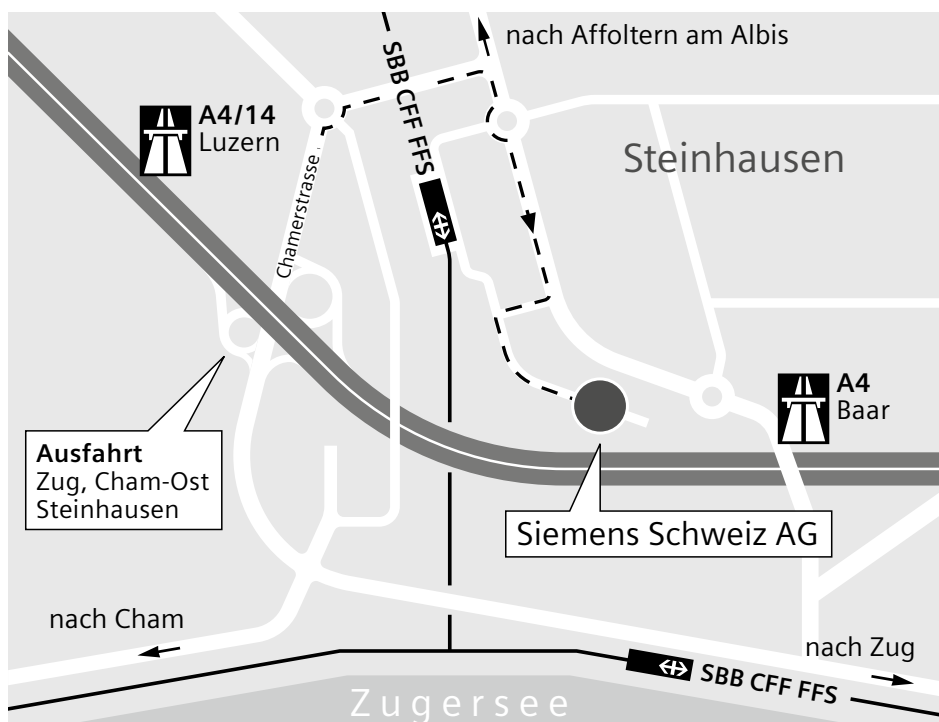

### ■ Anreise mit Auto

von Zürich her: via Autobahn A20/A4.  
Über die A20/A4 Richtung Zug.  
Verlassen Sie die Autobahn bei der  
Ausfahrt Zug, Cham-Ost, Steinhausen ...

von Sihlbrugg her: über die A4.  
Verlassen Sie die Autobahn bei der  
Ausfahrt Zug, Cham-Ost, Steinhausen ...

von Luzern her: via Autobahn A14/A4.  
Über die A14/A4 Richtung Zug.  
Verlassen Sie die Autobahn bei der  
Ausfahrt Zug, Cham-Ost, Steinhausen ...

... In Steinhausen beim Kreisell,  
Richtung Zug, nächste Strasse rechts  
«Industrie Sennweid»

### ■ Anreise mit Bahn

Zürich HB – Steinhausen  
(Zug S9, Richtung Zug)

oder Zug – Steinhausen  
(Zug S9, Richtung Uster)

von dort zu Fuss: Unterführung Süd,  
links abbiegen, nächste Strasse rechts,  
gradeaus «Industrie Sennweid»