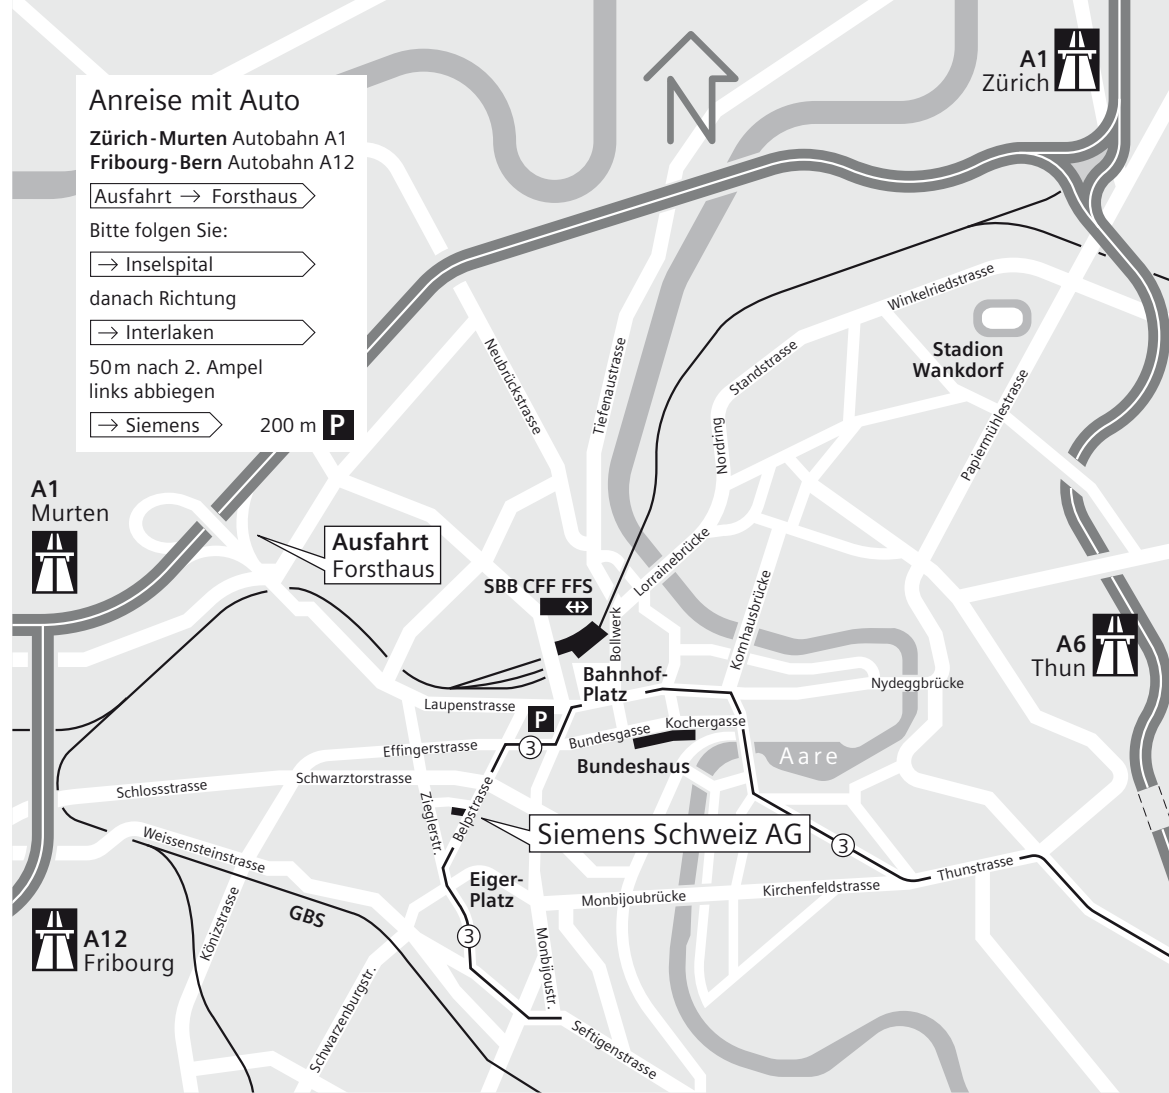

### Anreise mit Auto

Zürich-Murten Autobahn A1  
 Fribourg-Bern Autobahn A12

Ausfahrt → Forsthaus

Bitte folgen Sie:

→ Inselspital

danach Richtung

→ Interlaken

50m nach 2. Ampel  
 links abbiegen

→ Siemens 200 m **P**

Öffentl. Verkehr SVB Städtische Verkehrsbetriebe Bern

- A** Kundenparkplätze
- B** Empfang  
Siemens Schweiz AG  
Belpstrasse 26  
CH-3007 Bern
- C** Lieferanten